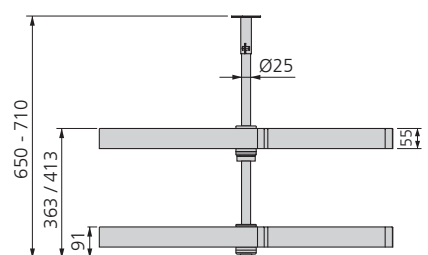

CIRCULAR TRAY SET

COPPIA DI CESTELLI CIRCOLARI . JUEGO DE BANDEJAS CIRCULARES
JEUX DE PLATEAUX CIRCULAIRES . JOGO DE TRAVESSAS CIRCULARES