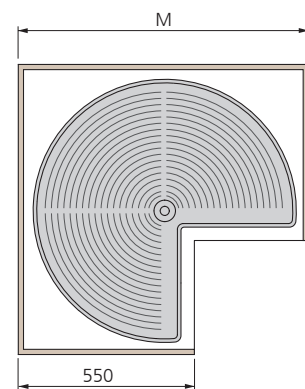

CIRCULAR TRAY SET

COPPIA DI CESTELLI CIRCOLARI . JUEGO DE BANDEJAS CIRCULARES
JEUX DE PLATEAUX CIRCULAIRES . JOGO DE TRAVESSAS CIRCULARES