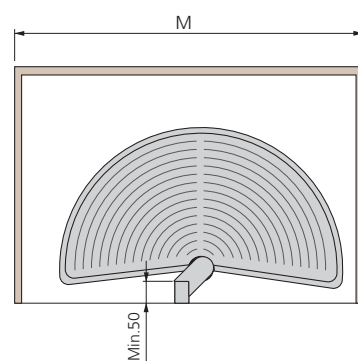

1/2 MOON TRAY SET

COPPIA DI CESTELLI 1/2 LUNA . JUEGO DE BANDEJAS 1/2 LUNA
JEU DE PLATEAUX 1/2 LUNE . JOGO DE TRAVESSAS 1/2 LUNA

M	Ø	X	Cod.	10	20	1
800	650	390	861131	10	20	1
900	750	440	861132	10	20	1

PL / AL