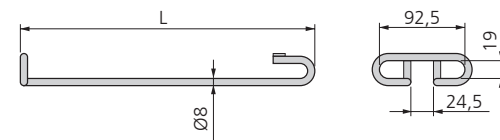

GLASS HOLDER

PORTA CALICI . PORTA COPAS
SUPPORT POUR VERRES À PIED . PORTA-COPOS

L	Cod.	Color	ST	Box
280	861141	30	1	1
410	861142	30	1	1