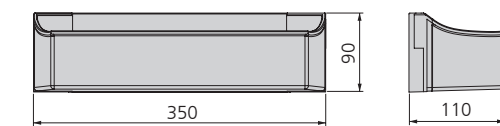

GLASS HOLDER

PORTA CALICI . PORTA COPAS
SUPPORT POUR VERRES À PIED . PORTA-COPOS

L	Cod.	Color	ST	Box
280	861141	30	1	1
410	861142	30	1	1

AUXILIARY TRAY KIT

SET VASCHETTE AUSILIARE . JUEGO BANDEJAS AUXILIARES
ENSEMBLE DE BACS AUXILIAIRES . JOGO DE PORTA-OBJECTOS AUXILIAR

Cod.	Color	PL	Box
861151	10	1	1

CONTEMPORARY CHILD SAFETY LOCK

CHIUSURA DI SICUREZZA . CERRADURA DE SEGURIDAD
SERRURE DE SÛRETÉ . FECHO DE SEGURANÇA

KEY

Cod.	Color	PL	Box
861162	10	25	1

25 UNITS

Cod.	Color	PL	Box
861161	10	25	1