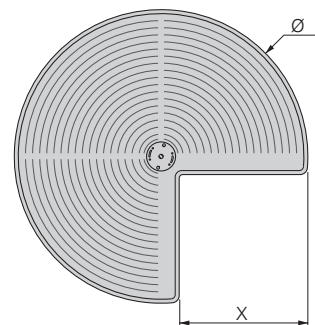

CIRCULAR TRAY SET

COPPIA DI CESTELLI CIRCOLARI . JUEGO DE BANDEJAS CIRCULARES
JEUX DE PLATEAUX CIRCULAIRES . JOGO DE TRAVESSAS CIRCULARES