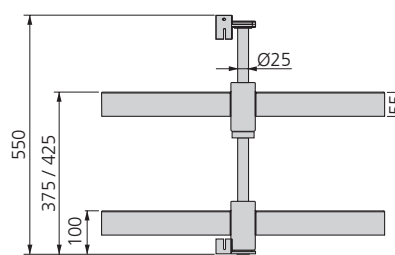

1/2 MOON TRAY SET

COPPIA DI CESTELLI 1/2 LUNA . JUEGO DE BANDEJAS 1/2 LUNA
JEU DE PLATEAUX 1/2 LUNE . JOGO DE TRAVESSAS 1/2 LUNA

M	Ø	X	Cod.	10	20	1
800	650	390	861131	10	20	1
900	750	440	861132	10	20	1

PL / AL